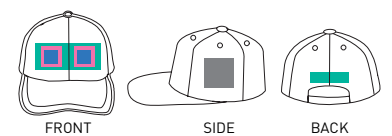

クラブツイルキャップ

00710-CTC

色で遊べる定番コットンツイルキャップ

カラー
14

価格

F **¥840**(税込 ¥907)

素材

■綿100%

サイズ

サイズ	F
コード	08
サイズ	56~60cm

プリントのサイズ

▶P.165の「位置とサイズ」のGをご参照ください。