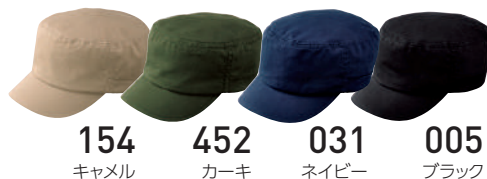

00730-CAW

人気のワークキャップで個性を出す

カラー
04

価格

F **¥1,300** (税込 ¥1,404)

素材

■綿100%

サイズ

サイズ	F
コード	08
サイズ	58~60cm

プリントのサイズ

▶P.165の「位置とサイズ」のGをご参照ください。

452 カーキ

BACKSTYLE

メジャーツイルキャップ

00712-MTC

スタンダードなデザインがオススメ

カラー
11

価格

F **¥940**(税込 ¥1,015)

素材

■綿100%

サイズ

サイズ	F
コード	08
サイズ	56~60cm

プリントのサイズ

▶P.165の「位置とサイズ」のGをご参照ください。

■シルクプリント ■転写 ■刺繍 ■すべてOK

※サンド部分のカラーは001ホワイト、154キャメルのみブラック、その他はホワイトになります。

BACKSTYLE

011 ピンク

BACKSTYLE

133 ライトブルー

クラブツイルキャップ