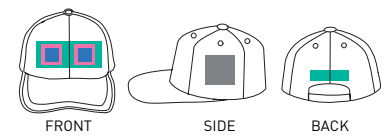

カラー
11

価格

F **¥940**(税込 ¥1,015)

素材

■綿100%

サイズ

サイズ	F
コード	08
サイズ	56~60cm

プリントのサイズ

▶P.165の「位置とサイズ」のGをご参照ください。

■シルクプリント ■転写 ■刺繍 ■すべてOK

※サンド部分のカラーは001ホワイト、154キャメルのみブラック、その他はホワイトになります。

BACKSTYLE

011 ピンク

BACKSTYLE

133 ライトブルー

クラブツイルキャップ