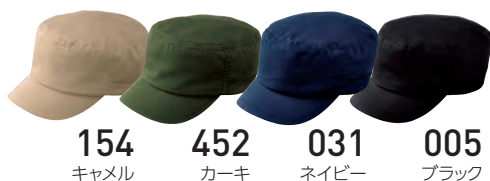

FRONT

SIDE

BACK

- シルクプリント
- 転写
- 刺繍
- すべてOK

※サンド部分のカラーは001ホワイトのみブラック、その他の色はホワイトになります。

※プリント注意! ▶P.011参照

001 ホワイト

002 グレー

BACKSTYLE

アクティブドライキャップ 00727-ACC

優れたドライ機能とUVカットが嬉しい

価格

F ¥800 (税込 ¥864)

素材

■ポリエステル100% メッシュ

サイズ

サイズ	F
コード	08
サイズ	56~60cm

プリントのサイズ

▶P.154の「位置とサイズ」のGをご参照ください。

※プリント注意! ▶P.011参照

▼アクティブドライキャップ/アーミーワークキャップ

CAP

452 カーキ

BACKSTYLE

アーミーワークキャップ 00730-CAW

人気のワークキャップで個性を出す

04
カラー

価格

F ¥1,300 (税込 ¥1,404)

素材

■綿100%

サイズ