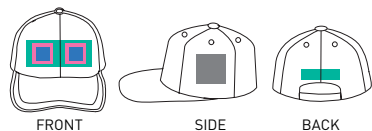

サイズ	F
コード	08
サイズ	58~60cm

プリントのサイズ

▶P.154の「位置とサイズ」のGをご参照ください。

メジャーツイルキャップ 00712-MTC

スタンダードなデザインがオススメ

11
カラー

価格

F ¥940 (税込 ¥1,015)

素材

綿100%

サイズ

サイズ	F
コード	08
サイズ	56~60cm

プリントのサイズ

▶P.154の「位置とサイズ」のGをご参照ください。

■シルクプリント ■転写 ■刺繍 ■すべてOK

※サンド部分のカラーは001ホワイト、154キャメルのみブラック、その他はホワイトになります。