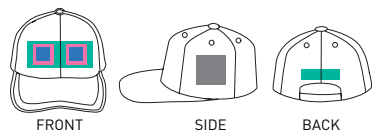

クラブツイルキャップ 00710-CTC

色で遊べる定番コットンツイルキャップ

14
カラー

価格

F ¥840 (税込 ¥907)

素材

綿100%

サイズ

サイズ	F
コード	08
サイズ	56~60cm

プリントのサイズ

▶P.154の「位置とサイズ」のGをご参照ください。

■シルクプリント ■転写 ■刺繍 ■すべてOK